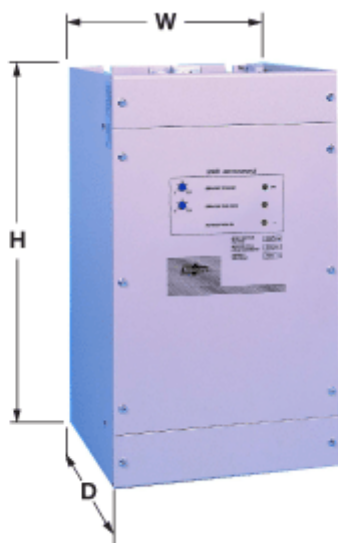

Varenummer: 762140105
Beskrivelse: DC-bremseenhed Solbrake 105
Op til 55kW 105A 3x400V IP00

Mål

Betegnelse = Size SB3

D = 168.0

H = 280.0

Vægt = 5.00

W = 154.0